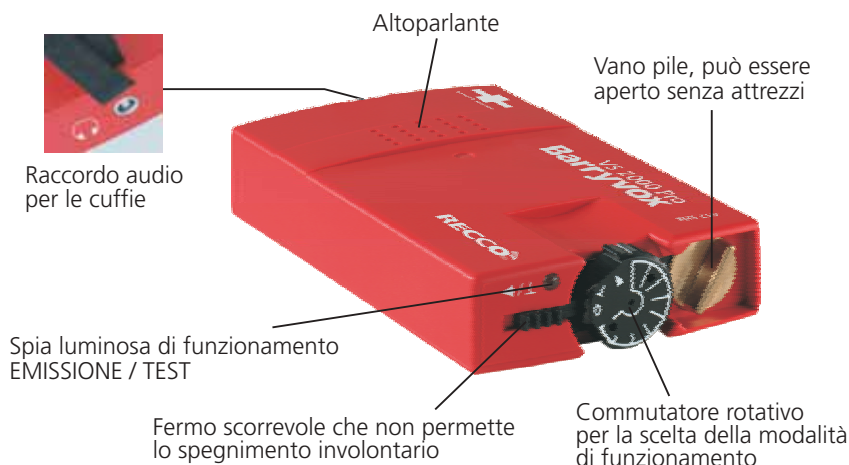

Barryvox VS 2000 Pro con RECCO

Il detettore vittime da valanga analogico per esigenze professionali

Attualmente nel mondo sono impiegati oltre 100'000 Barryvox. Ne sono equipaggiati organizzazioni di salvataggio, impianti di risalita di montagna, società di elicotteri, eserciti e, non da ultimo, migliaia di persone private. Tutti apprezzano, oltre alla costruzione robusta e compatta, le ottime prestazioni e le ragionate caratteristiche.

Il Barryvox VS 2000 PRO è il risultato delle profonde conoscenze di specialisti del salvataggio, della tecnologia svizzera di punta e dell'esperienza di oltre 30 anni di più di 100'000 utilizzatori. La sua superiorità si mostra fin nel più piccolo dettaglio:

Doppia sicurezza grazie al riflettore RECCO incorporato

Il Barryvox VS 2000 Pro riunisce per la prima volta in un solo apparecchio i vantaggi di due diversi sistemi di ricerca di vittime valanghe che ottimamente si compensano.

In montagna invece il Barryvox mostra le sue caratteristiche come apparecchio per la ricerca di vittime da valanga: il preciso e forte segnale di emissione così come l'elevata portata di ricezione, di oltre 100 m, costituiscono le migliori premesse per localizzare velocemente un seppellito.