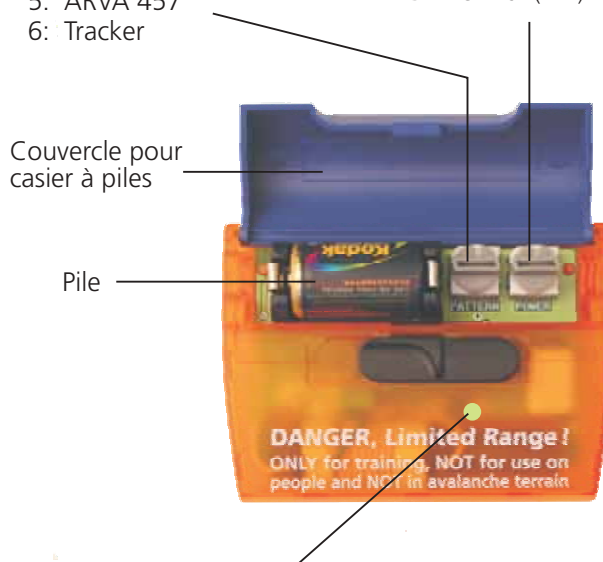

Réglage de l'intensité du champ d'émission

- 0: réduit 10 x
- 1: réduit 5 x
- 2: réduit 2 x
- 3: normal (1:1)

Affichage d'état

Flash unique pour chaque impulsion d'émission:

Vert: pile env. 20...100 %

Rouge: pile env. 0...20 %

Attention:

Le Training Transmitter TT 457 est **exclusivement réservé** aux fins d'entraînement.

Son utilisation dans le terrain en cas de risque d'avalanche est strictement proscrite !

Girsberger Elektronik AG

Mettlenstrasse 33b
CH-8193 Eglisau/Switzerland

Phone: +41 44 867 00 49

Fax: +41 44 867 31 12

E-Mail: info@girsberger-elektronik.ch

Internet: www.girsberger-elektronik.ch