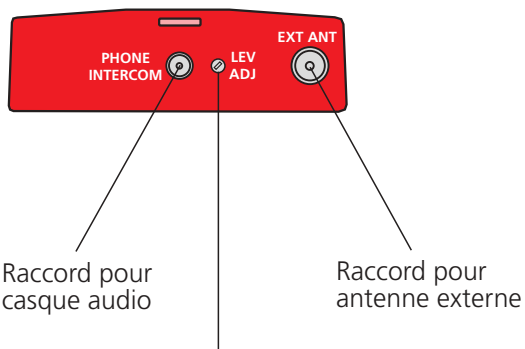

Barryvox VS 2000 PRO EXT avec antenne externe

Recherche terrestre, portée jusqu'à 180 m

Barryvox VS 2000 PRO EXT

Connexions et réglage du niveau sonore

Régulateur à 25 positions pour le réglage du niveau sonore de la sortie Phone-Intercom
~ 2 mVeff ... 250 mVeff pour 150 Ohms
Min. = position gauche en bout de course
(sens contraire aux aiguilles d'une montre)
Max. = position droite en bout de course
(sens des aiguilles d'une montre)
Les deux positions en bout de course par
embrayage à frottement, c.-à-d. sans butée
de fin de course

A observer:

Procéder avec précaution au réglage du niveau sonore PHONE-INTERCOM à l'aide d'un petit tournevis. Ensuite recouvrir l'orifice pour le régulateur avec une petite étiquette autocollante pour éviter toute entrée d'humidité dans l'appareil.

La présence de métal dans un éloignement < 1 m autour de l'antenne **peut influencer plus ou moins fortement les performances de réception**. Pour la même raison, il faut éviter de coller des bandes collantes métallisées sur l'antenne. Cela concerne aussi les bandes réfléchissantes (p.ex. Scotch-Lite etc.).