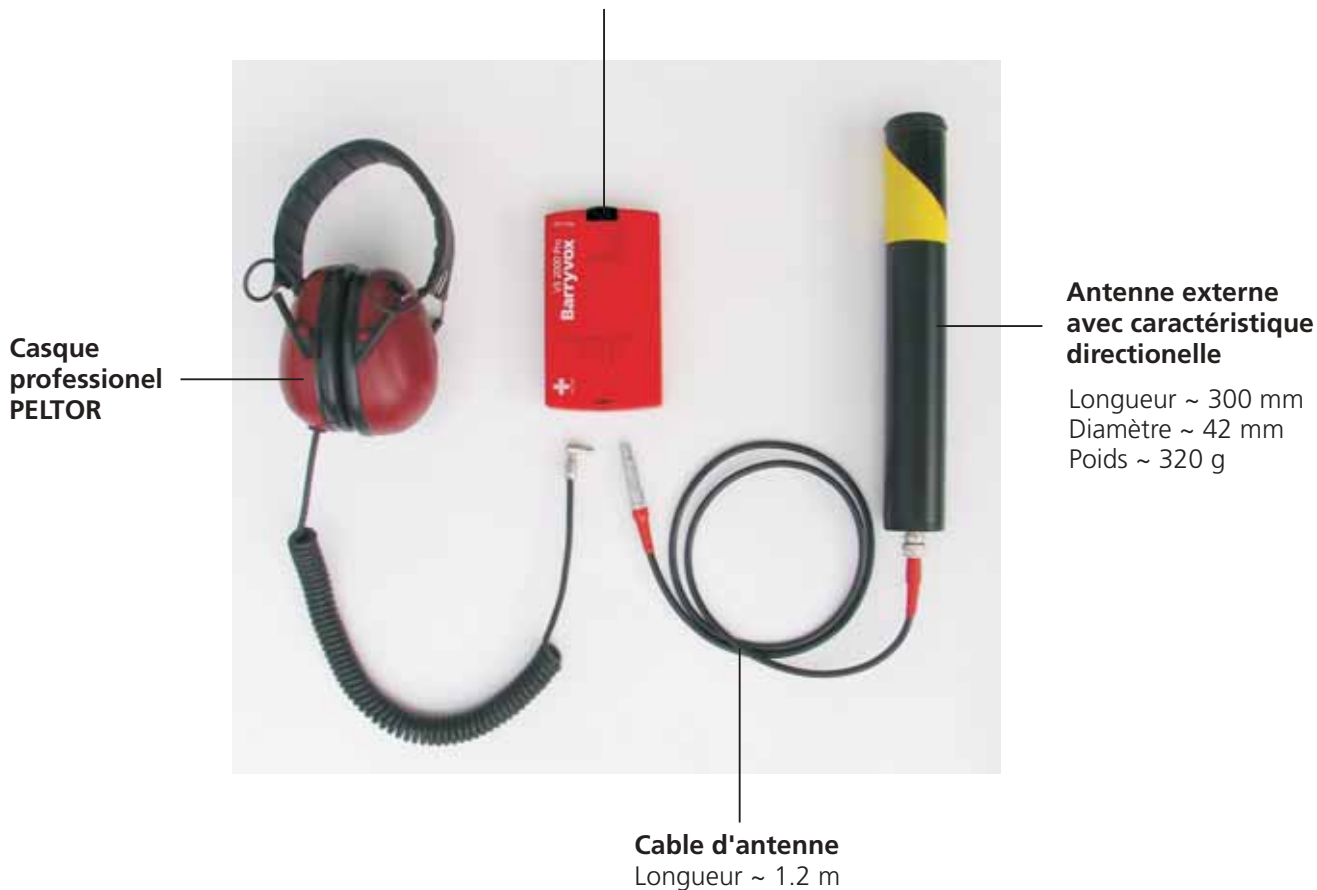

Barryvox VS 2000 PRO EXT avec antenne externe

Recherche terrestre, portée jusqu'à 180 m

Barryvox VS 2000 PRO EXT

Connexions et réglage du niveau sonore

Régulateur à 25 positions pour le réglage du niveau sonore de la sortie Phone-Intercom
~ 2 mVeff ... 250 mVeff pour 150 Ohms
Min. = position gauche en bout de course
(sens contraire aux aiguilles d'une montre)
Max. = position droite en bout de course
(sens des aiguilles d'une montre)
Les deux positions en bout de course par
embrayage à frottement, c.-à-d. sans butée
de fin de course

A observer:

Procéder avec précaution au réglage du niveau sonore PHONE-INTERCOM à l'aide d'un petit tournevis. Ensuite recouvrir l'orifice pour le régulateur avec une petite étiquette autocollante pour éviter toute entrée d'humidité dans l'appareil.

Les prises du système ne doivent être utilisées que pour les connexions de câbles prévues. Il faut en particulier **éviter d'entrer tout signal électrique** (courant continu ou alternatif) dans les raccordements.

La présence de métal dans un éloignement < 1 m autour de l'antenne **peut influencer plus ou moins fortement les performances de réception**. Pour la même raison, il faut éviter de coller des bandes collantes métallisées sur l'antenne. Cela concerne aussi les bandes réfléchissantes (p.ex. Scotch-Lite etc.).